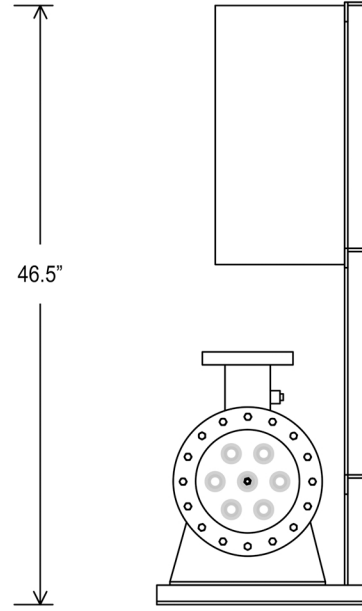

51"

46.5"

16"

P5007/QS4E-1 Skid