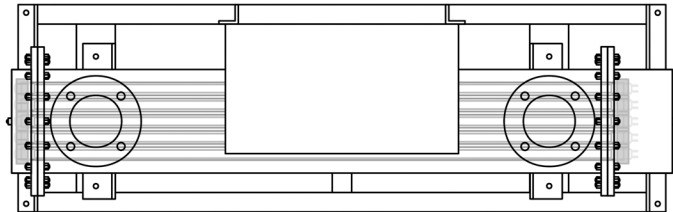

51"

46.5"

16"

P5007/QS4E-1 Skid